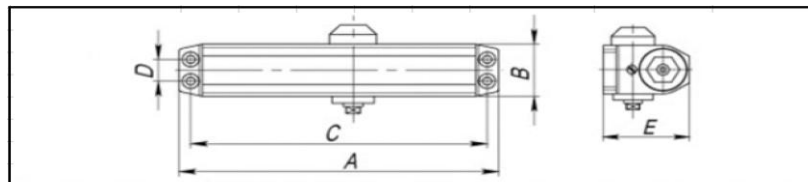

# ГІДРАВЛІЧНІ ДВЕРНІ ДОТЯГУВАЧІ

Модель дотягувача	Габаритні розміри дотягувача					Характеристики дверей		
	A	B	C	D	E	Маса	Ширина	Висота
DC-204	182	42	165	19	63	60-85	950-1100	2000

ID 43913  
DC-204 60-85 КГ  
чорний

## ГІДРАВЛІЧНІ ДВЕРНІ ДОТЯГУВАЧІ

Модель дотягувача	Габаритні розміри дотягувача					Характеристики дверей		
	A	B	C	D	E	Маса	Ширина	Висота
SD-2050	205	44	188	19	68	75-95	900-1100	2000

ID 42433  
SD-2050 75-95 КГ  
чорний

ЦІНА

[УТОЧНЮВАТИ](#)

НАЯВНІСТЬ  
ЗАВЖДИ

Модель дотягувача	Габаритні розміри дотягувача					Характеристики дверей		
	A	B	C	D	E	Маса	Ширина	Висота
SD-2050	205	44	188	19	68	75-95	900-1100	2000

ID 37703  
SD-2050 75-95 КГ  
алюміній

ЦІНА

[УТОЧНЮВАТИ](#)

НАЯВНІСТЬ  
ЗАВЖДИ

Модель дотягувача	Габаритні розміри дотягувача					Характеристики дверей		
	A	B	C	D	E	Маса	Ширина	Висота
SD-2050	205	44	188	19	68	75-95	900-1100	2000

ID 37707  
SD-2050 75-95 КГ  
білий