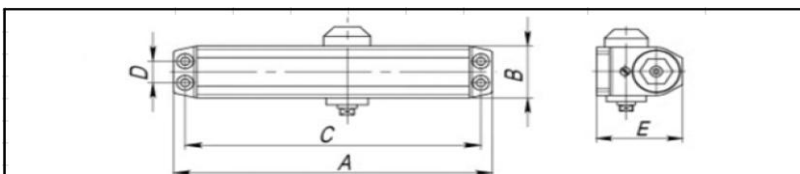

Модель дотягувача	Габаритні розміри дотягувача					Характеристики дверей		
	A	B	C	D	E	Маса	Ширина	Висота
DC-205	227	46	206	19	72	80-120	1100-1400	2000

ID 30581
DC-205 80-120 КГ
білий

ЦІНА
УТОЧНЮВАТИ

НАЯВНІСТЬ
ЗАВЖДИ