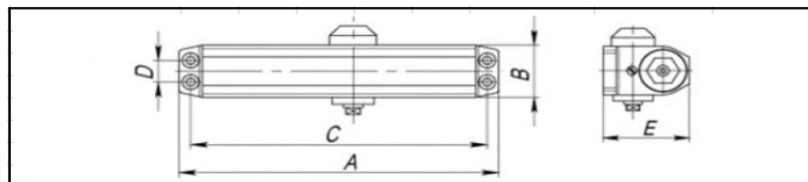

# ГІДРАВЛІЧНІ ДВЕРНІ ДОТЯГУВАЧІ

Модель дотягувача	Габаритні розміри дотягувача					Характеристики дверей		
	A	B	C	D	E	Маса	Ширина	Висота
DC-204	182	42	165	19	63	60-85	950-1100	2000

ID 43913  
DC-204 60-85 КГ  
чорний

ЦІНА  
УТОЧНЮВАТИ

НАЯВНІСТЬ  
ЗАВЖДИ

Модель дотягувача	Габаритні розміри дотягувача					Характеристики дверей		
	A	B	C	D	E	Маса	Ширина	Висота
DC-204	182	42	165	19	63	60-85	950-1100	2000

ID 30577  
DC-204 60-85 КГ  
коричневий

## ГІДРАВЛІЧНІ ДВЕРНІ ДОТЯГУВАЧІ

Модель дотягувача	Габаритні розміри дотягувача					Характеристики дверей		
	A	B	C	D	E	Маса	Ширина	Висота
SD-2050	205	44	188	19	68	75-95	900-1100	2000

ID 42433  
SD-2050 75-95 КГ  
чорний

ЦІНА

[УТОЧНЮВАТИ](#)

НАЯВНІСТЬ  
ЗАВЖДИ

Модель дотягувача	Габаритні розміри дотягувача					Характеристики дверей		
	A	B	C	D	E	Маса	Ширина	Висота
SD-2050	205	44	188	19	68	75-95	900-1100	2000

ID 37703  
SD-2050 75-95 КГ  
алюміній