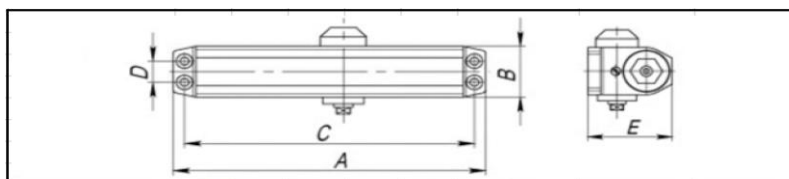

## ГІДРАВЛІЧНІ ДВЕРНІ ДОТЯГУВАЧІ

Модель дотягувача	Габаритні розміри дотягувача					Характеристики дверей		
	A	B	C	D	E	Маса	Ширина	Висота
SD-2050	205	44	188	19	68	75-95	900-1100	2000

ID 42433  
SD-2050 75-95 КГ  
чорний

ЦІНА

[УТОЧНЮВАТИ](#)

НАЯВНІСТЬ  
ЗАВЖДИ

Модель дотягувача	Габаритні розміри дотягувача					Характеристики дверей		
	A	B	C	D	E	Маса	Ширина	Висота
SD-2050	205	44	188	19	68	75-95	900-1100	2000

ID 37705  
SD-2050 75-95 КГ  
коричневий