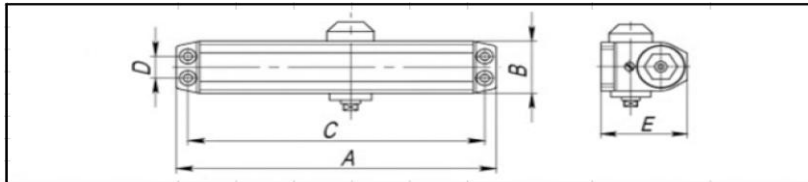

Модель дотягувача	Габаритні розміри дотягувача					Характеристики дверей		
	A	B	C	D	E	Маса	Ширина	Висота
DC-204	182	42	165	19	63	60-85	950-1100	2000

ID 30573
DC-204 60-85 КГ
білий

ЦІНА
УТОЧНЮВАТИ

НАЯВНІСТЬ
ЗАВЖДИ