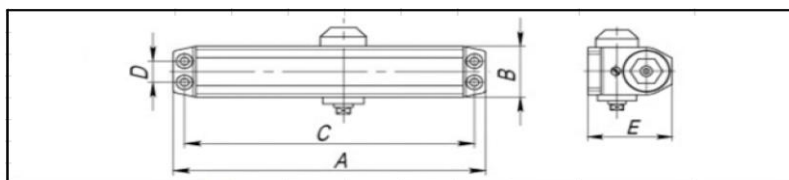

## ГІДРАВЛІЧНІ ДВЕРНІ ДОТЯГУВАЧІ

Модель дотягувача	Габаритні розміри дотягувача					Характеристики дверей		
	A	B	C	D	E	Маса	Ширина	Висота
SD-2050	205	44	188	19	68	75-95	900-1100	2000

ID 42433  
SD-2050 75-95 КГ  
чорний