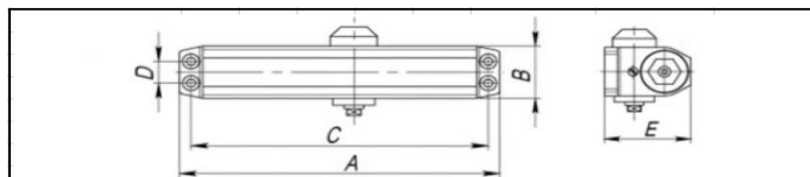

SD-2040 55-80 КГ

коричневий

ЦІНА

[УТОЧНЮВАТИ](#)

НАЯВНІСТЬ

**ЗАВЖДИ**

Модель дотягувача	Габаритні розміри дотягувача					Характеристики дверей		
	A	B	C	D	E	Маса	Ширина	Висота
SD-2040	178	42	162	19	62	55-80	800-950	2000

ID 37697

SD-2040 55-80 КГ

алюміній

ЦІНА

[УТОЧНЮВАТИ](#)

НАЯВНІСТЬ

**ЗАВЖДИ**

Модель дотягувача	Габаритні розміри дотягувача					Характеристики дверей		
	A	B	C	D	E	Маса	Ширина	Висота
SD-2040	178	42	162	19	62	55-80	800-950	2000