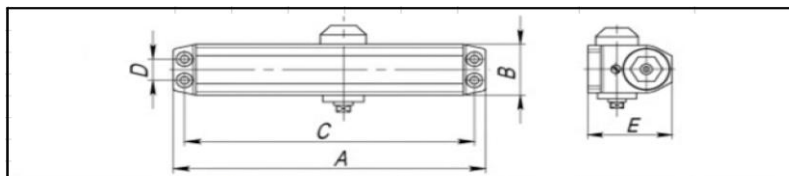

ЦІНА

[УТОЧНЮВАТИ](#)

НАЯВНІСТЬ  
ЗАВЖДИ

Модель дотягувача	Габаритні розміри дотягувача					Характеристики дверей		
	A	B	C	D	E	Маса	Ширина	Висота
SD-2050	205	44	188	19	68	75-95	900-1100	2000

ID 37703  
SD-2050 75-95 КГ  
алюміній

ЦІНА

[УТОЧНЮВАТИ](#)

НАЯВНІСТЬ  
ЗАВЖДИ

Модель дотягувача	Габаритні розміри дотягувача					Характеристики дверей		
	A	B	C	D	E	Маса	Ширина	Висота
SD-2050	205	44	188	19	68	75-95	900-1100	2000

ID 37707  
SD-2050 75-95 КГ  
білий