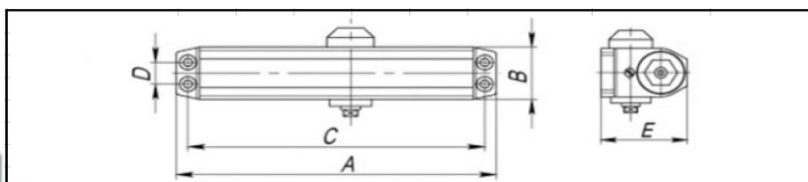

ЦІНА  
УТОЧНЮВАТИ

НАЯВНІСТЬ  
ЗАВЖДИ

Модель дотягувача	Габаритні розміри дотягувача					Характеристики дверей		
	A	B	C	D	E	Маса	Ширина	Висота
DC-204	182	42	165	19	63	60-85	950-1100	2000

ID 30577  
DC-204 60-85 КГ  
коричневий

ЦІНА  
УТОЧНЮВАТИ

НАЯВНІСТЬ  
ЗАВЖДИ

Модель дотягувача	Габаритні розміри дотягувача					Характеристики дверей		
	A	B	C	D	E	Маса	Ширина	Висота
DC-204	182	42	165	19	63	60-85	950-1100	2000

ID 30571  
DC-204 60-85 КГ  
алюміній