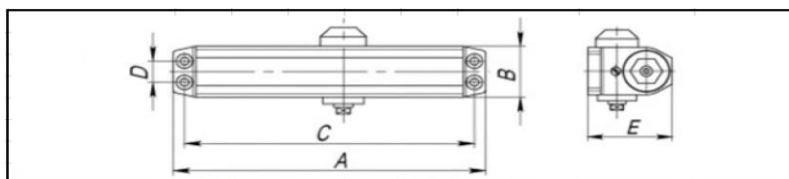

ЦІНА

[УТОЧНЮВАТИ](#)

НАЯВНІСТЬ  
ЗАВЖДИ

Модель дотягувача	Габаритні розміри дотягувача					Характеристики дверей		
	A	B	C	D	E	Маса	Ширина	Висота
SD-2050	205	44	188	19	68	75-95	900-1100	2000

ID 37705  
SD-2050 75-95 КГ  
коричневий

ЦІНА

[УТОЧНЮВАТИ](#)

НАЯВНІСТЬ  
ЗАВЖДИ

Модель дотягувача	Габаритні розміри дотягувача					Характеристики дверей		
	A	B	C	D	E	Маса	Ширина	Висота
SD-2050	205	44	188	19	68	75-95	900-1100	2000

ID 37703  
SD-2050 75-95 КГ  
алюміній