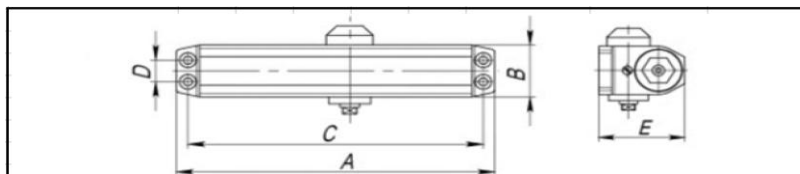

Модель дотягувача	Габаритні розміри дотягувача					Характеристики дверей		
	A	B	C	D	E	Маса	Ширина	Висота
DC-205	227	46	206	19	72	80-120	1100-1400	2000

ID 30585
DC-205 80-120 КГ
коричневий

ЦІНА
УТОЧНЮВАТИ

НАЯВНІСТЬ
ЗАВЖДИ