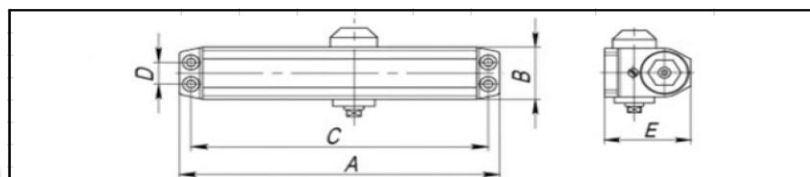

## ГІДРАВЛІЧНІ ДВЕРНІ ДОТЯГУВАЧІ

Модель дотягувача	Габаритні розміри дотягувача					Характеристики дверей		
	A	B	C	D	E	Маса	Ширина	Висота
SD-2040	178	42	162	19	62	55-80	800-950	2000

ID 42431

SD-2040 55-80 КГ

чорний

ЦІНА

[УТОЧНЮВАТИ](#)

НАЯВНІСТЬ

**ЗАВЖДИ**

Модель дотягувача	Габаритні розміри дотягувача					Характеристики дверей		
	A	B	C	D	E	Маса	Ширина	Висота
SD-2040	178	42	162	19	62	55-80	800-950	2000

ID 37699