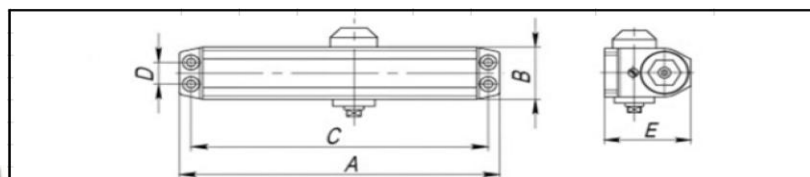

чорний

ЦІНА

[УТОЧНЮВАТИ](#)

НАЯВНІСТЬ

**ЗАВЖДИ**

Модель дотягувача	Габаритні розміри дотягувача					Характеристики дверей		
	A	B	C	D	E	Маса	Ширина	Висота
SD-2040	178	42	162	19	62	55-80	800-950	2000

ID 37699

SD-2040 55-80 КГ

коричневий

ЦІНА

[УТОЧНЮВАТИ](#)

НАЯВНІСТЬ

**ЗАВЖДИ**

Модель дотягувача	Габаритні розміри дотягувача					Характеристики дверей		
	A	B	C	D	E	Маса	Ширина	Висота
SD-2040	178	42	162	19	62	55-80	800-950	2000

ID 37697

SD-2040 55-80 КГ

алюміній

ЦІНА

[УТОЧНЮВАТИ](#)

НАЯВНІСТЬ

**ЗАВЖДИ**

Модель дотягувача	Габаритні розміри дотягувача					Характеристики дверей		
	A	B	C	D	E	Маса	Ширина	Висота
SD-2040	178	42	162	19	62	55-80	800-950	2000