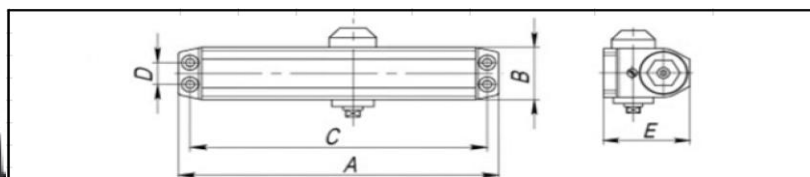

ГІДРАВЛІЧНІ ДВЕРНІ ДОТЯГУВАЧІ

Модель дотягувача	Габаритні розміри дотягувача					Характеристики дверей		
	A	B	C	D	E	Маса	Ширина	Висота
SD-2040	178	42	162	19	62	55-80	800-950	2000

ID 42431

SD-2040 55-80 КГ

чорний

ЦІНА

[УТОЧНЮВАТИ](#)

НАЯВНІСТЬ

ЗАВЖДИ