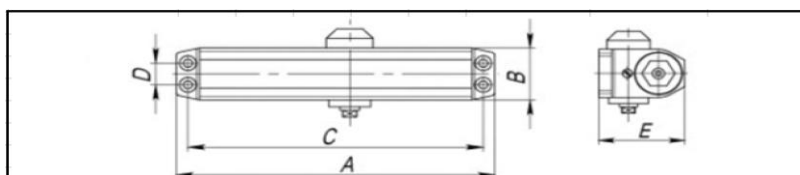

ЦІНА  
УТОЧНЮВАТИ

НАЯВНІСТЬ  
ЗАВЖДИ

Модель дотягувача	Габаритні розміри дотягувача					Характеристики дверей		
	A	B	C	D	E	Маса	Ширина	Висота
DC-205	227	46	206	19	72	80-120	1100-1400	2000

ID 30585  
DC-205 80-120 КГ  
коричневий

ЦІНА  
УТОЧНЮВАТИ

НАЯВНІСТЬ  
ЗАВЖДИ

Модель дотягувача	Габаритні розміри дотягувача					Характеристики дверей		
	A	B	C	D	E	Маса	Ширина	Висота
DC-205	227	46	206	19	72	80-120	1100-1400	2000

ID 30579  
DC-205 80-120 КГ  
алюміній