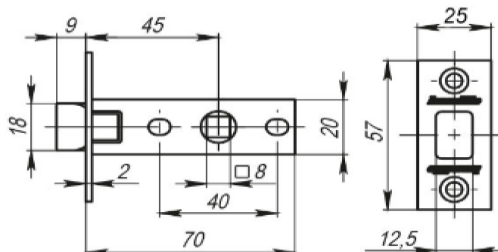

LH 120-45 AB

БРОНЗА

ЦІНА

[УТОЧНЮВАТИ](#)

НАЯВНІСТЬ

**РОЗПРОДАЖ**

ID 28421

LH 120-45 SN