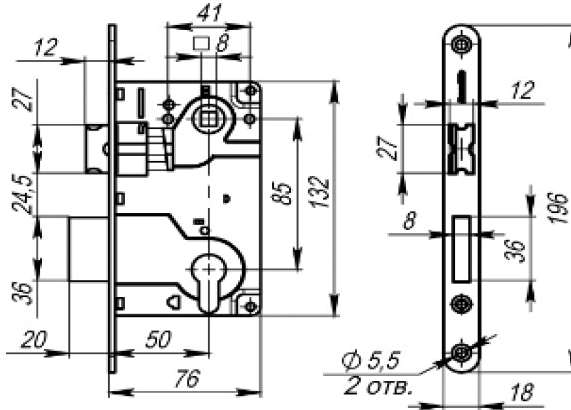

Armadillo

SLIM

Коллекція ручок Armadillo URBAN SLIM є серією ручок на тонкій основі. Ідеєю для натхнення стали найоригінальніші архітектурні споруди з усього світу. Моделі колекції повторюють чіткі форми та плавні лінії авторських висотних будівель.

URBAN
collection

НАДІЙНА МЕТАЛЕВА ЗАЦІПКА

ID 28393

LH 25-50 SN

матовий нікель

ЦІНА

[УТОЧНЮВАТИ](#)

НАЯВНІСТЬ

ЗАВЖДИ