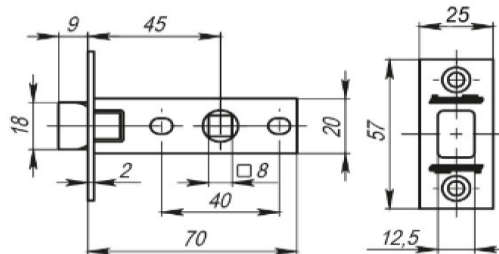

ID 28409

LH 120-45 AB

БРОНЗА

ЦІНА

[УТОЧНЮВАТИ](#)

НАЯВНІСТЬ

РОЗПРОДАЖ