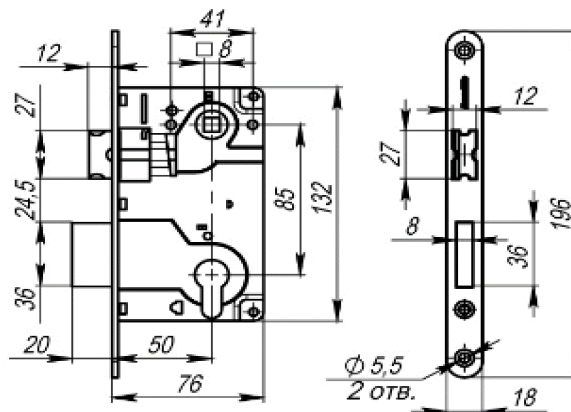

## НАДІЙНА МЕТАЛЕВА ЗАЦІПКА

ID 28393

LH 25-50 SN

матовий нікель

ЦІНА

[УТОЧНЮВАТИ](#)

НАЯВНІСТЬ

**ЗАВЖДИ**